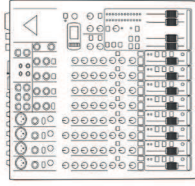

Public

Public

Public

Public

Public

2 découpes sur pieds
(représentation nocturne)

Régie

230 V